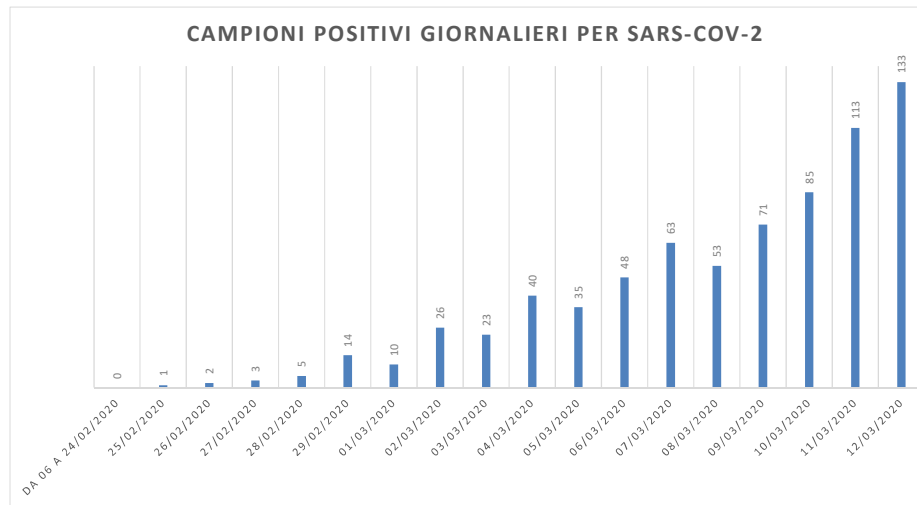

giorno	Campioni Positivi giornalieri per SARS-Cov-2	Campioni complessivamente testati/giorno
da 06 a 24/02/2020	0	14
25/02/2020	1	5
26/02/2020	2	8
27/02/2020	3	19
28/02/2020	5	19
29/02/2020	14	33
01/03/2020	10	36
02/03/2020	26	64
03/03/2020	23	89
04/03/2020	40	126
05/03/2020	35	173
06/03/2020	48	230
07/03/2020	63	218
08/03/2020	53	216
09/03/2020	71	187
10/03/2020	85	219
11/03/2020	113	251
12/03/2020	133	311

giorno	Campioni Positivi totali: progressione	Campioni testati totali: progressione
da 06 a 24/02/2020	0	14
25/02/2020	1	19
26/02/2020	3	27
27/02/2020	6	46
28/02/2020	11	65
29/02/2020	25	98
01/03/2020	35	134
02/03/2020	61	198
03/03/2020	84	287
04/03/2020	124	413
05/03/2020	159	586
06/03/2020	207	816
07/03/2020	270	1034
08/03/2020	323	1250
09/03/2020	394	1437
10/03/2020	479	1656
11/03/2020	592	1907
12/03/2020	725	2218